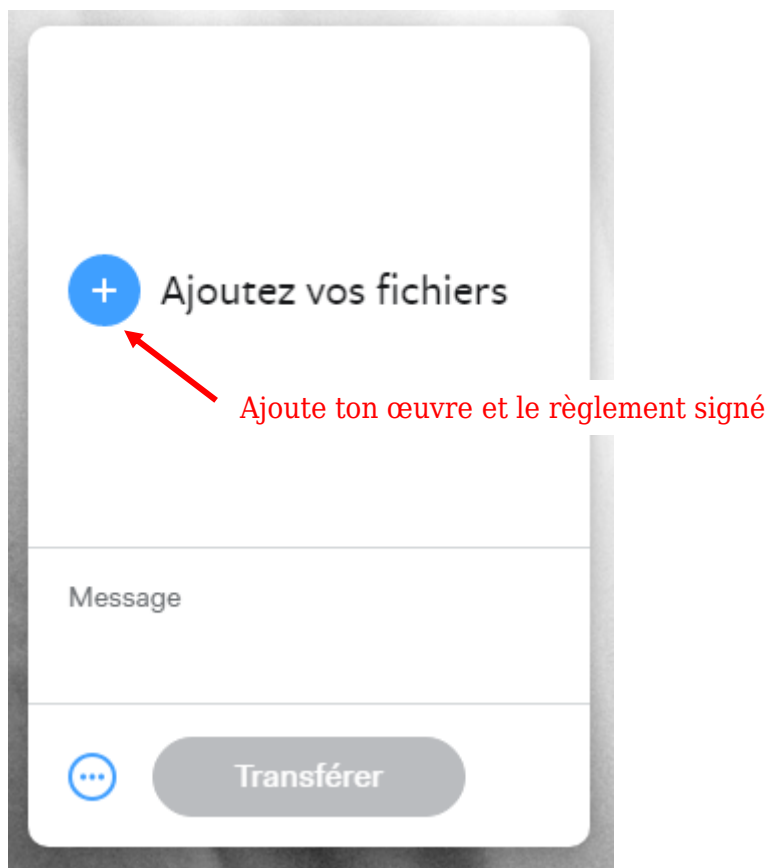

## Inscription au Prix jeunesse pour l'égalité

Comment utiliser WeTransfer pour nous envoyer ton œuvre et le règlement signé ?

Rends-toi sur le site <https://wetransfer.com/>

**Vous avez terminé !**  
Copier votre lien de téléchargement :

<https://we.tl/4dUWoK4N7o>

**Copier le lien**

Clique sur « Copier le lien »

Et copie le dans le formulaire  
d'inscription au concours en  
ligne.