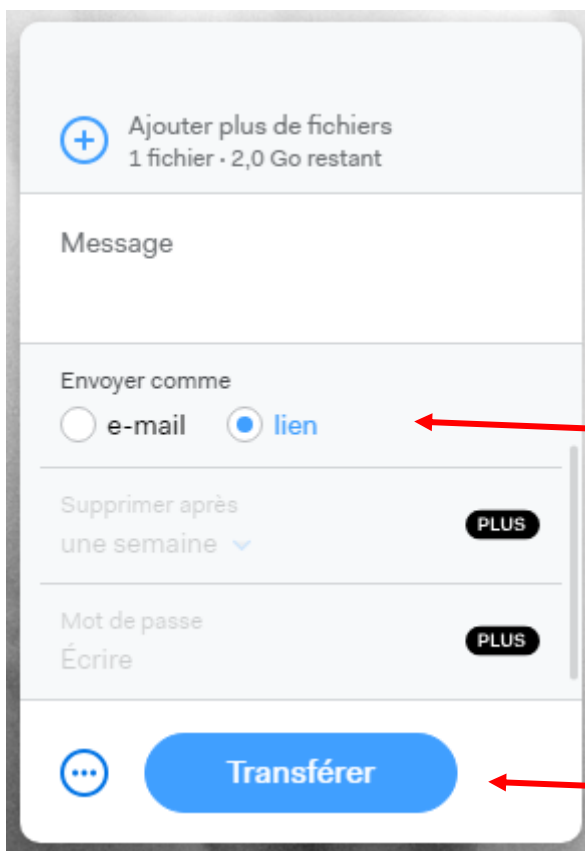

## Inscription au Prix jeunesse pour l'égalité

Comment utiliser WeTransfer pour nous envoyer ton œuvre et le règlement signé ?

Rends-toi sur le site <https://wetransfer.com/>

**Vous avez terminé !**  
Copier votre lien de téléchargement :

<https://we.tl/4dUWoK4N7o>

**Copier le lien**

Clique sur « Copier le lien »

Et copie le dans le formulaire  
d'inscription au concours en  
ligne.